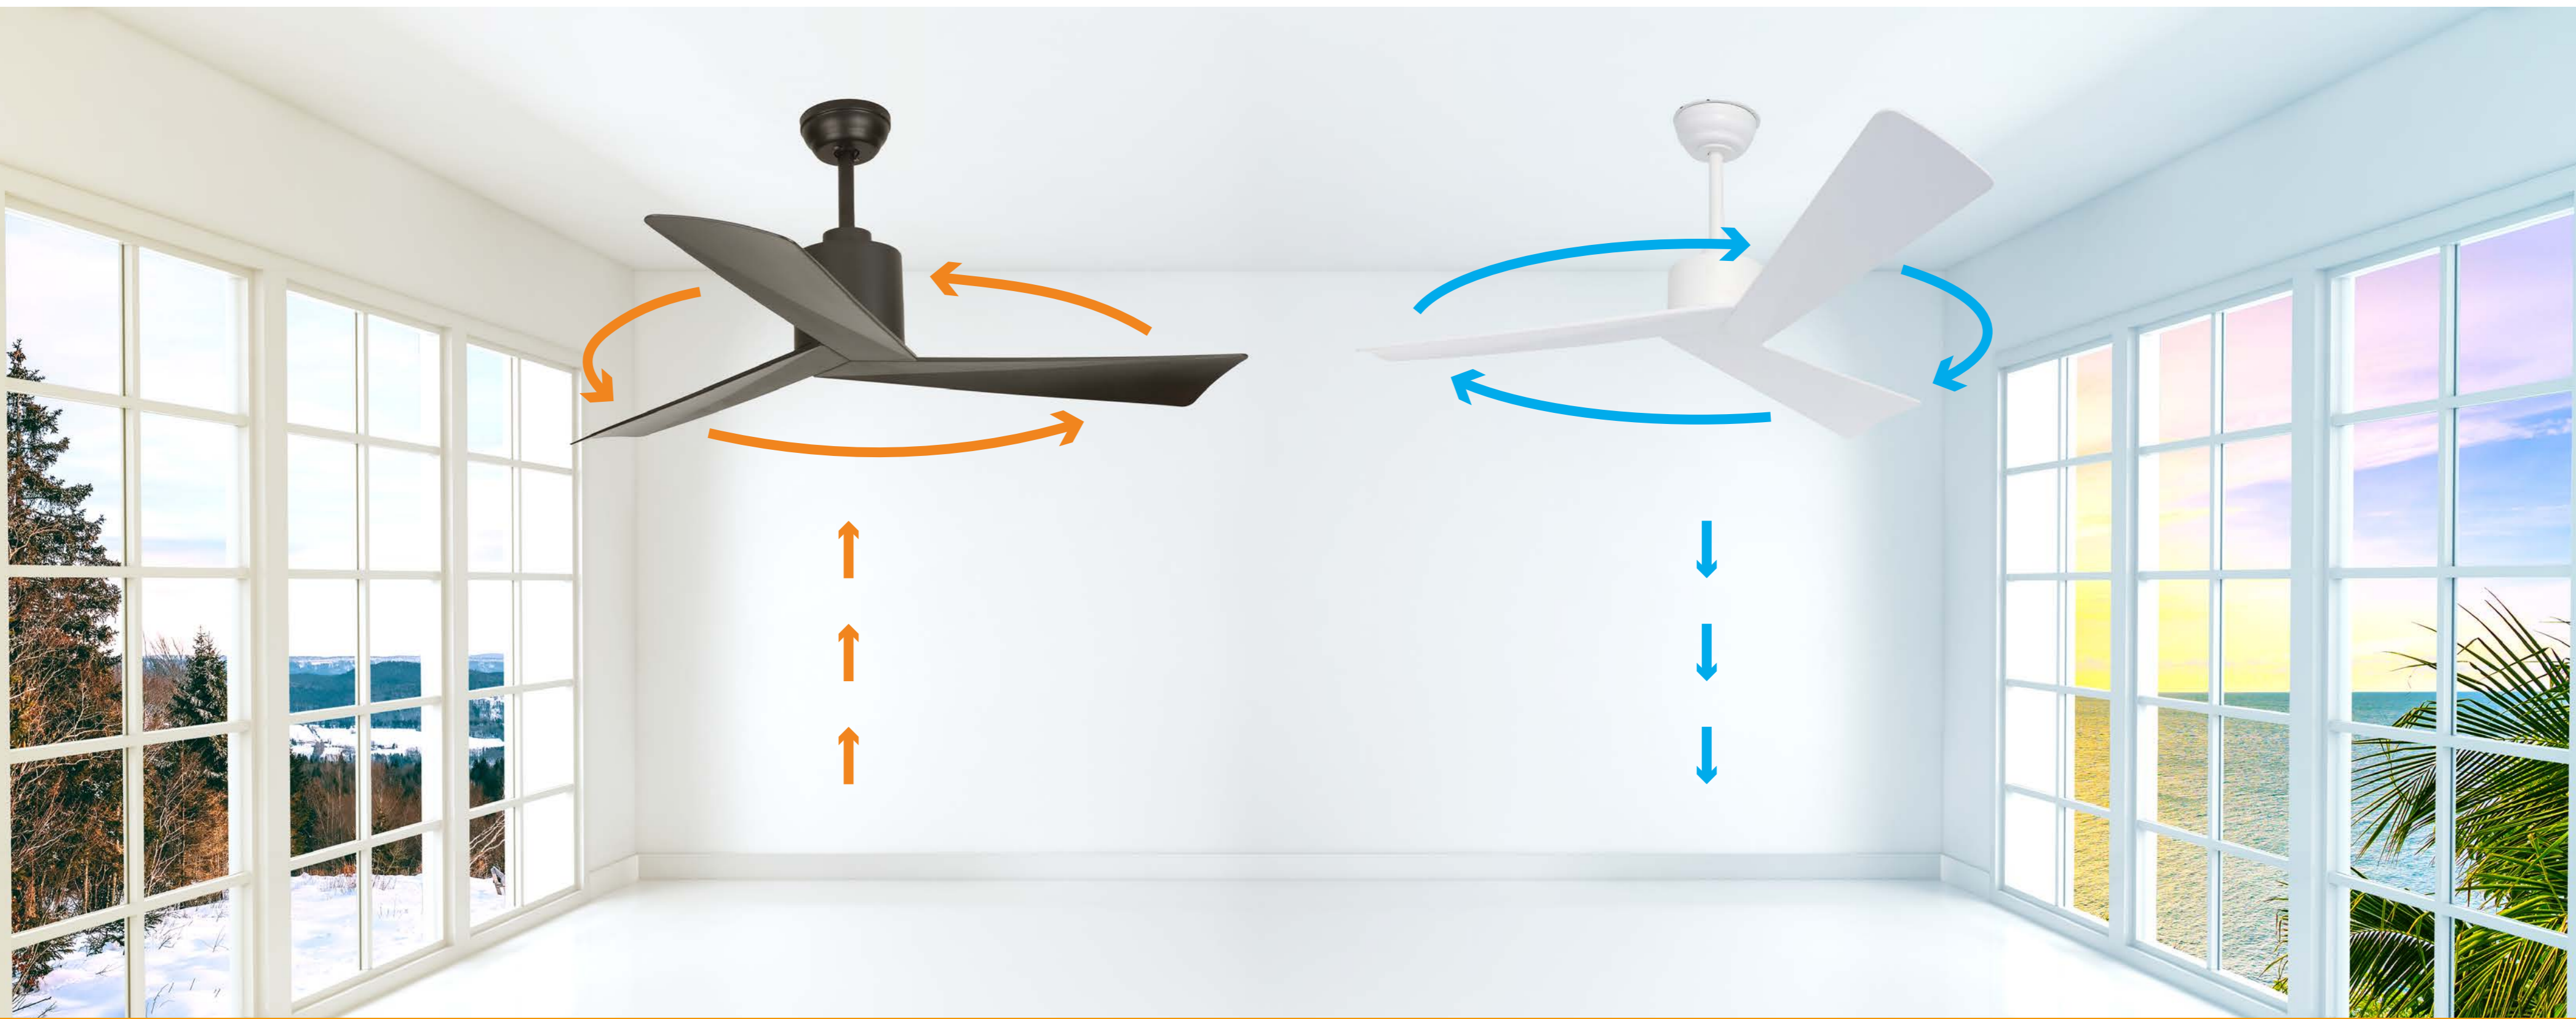

# VÄRO®

*Frescura eficiente, estilo puro*

**Diseñados para transformar  
cada espacio en confort y diseño,  
con el mínimo consumo de energía  
y la máxima durabilidad.**

### **Confort todo el año**

Función inversa: refresca en verano, redistribuye calor en invierno.

## SE ADAPTAN A CADA ESPACIO

En livings, terrazas o salones amplios, puedes instalar **dos o más** para lograr una ventilación uniforme y constante.

Para dormitorios o ambientes reducidos, **un ventilador** será suficiente.

## FUNCIÓN INVERSA

Los ventiladores con función inversa permiten alternar entre flujo **descendente y ascendente**.

El modo **antihorario** proporciona ventilación directa y refrescante en **verano**, mientras que el modo **horario** redistribuye el aire caliente desde el techo en **invierno**, aumentando la eficiencia energética y el **confort térmico** de manera uniforme.